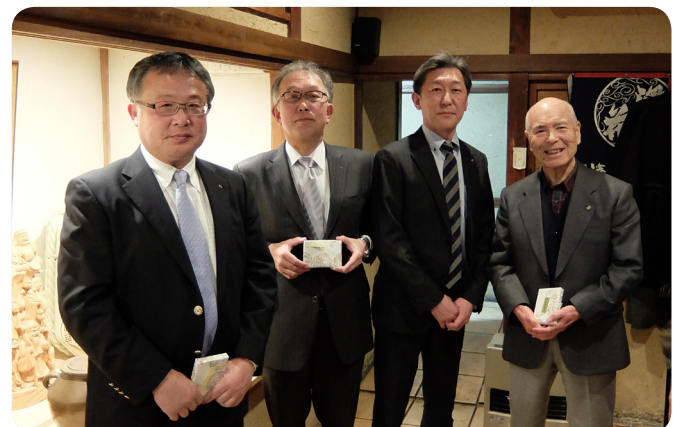

誕生祝い(2月)

清水利夫会員、野澤正春会員、野村泰豪会員
藤澤節子さま、森田文子さま、柴明子さま
おめでとうございます。