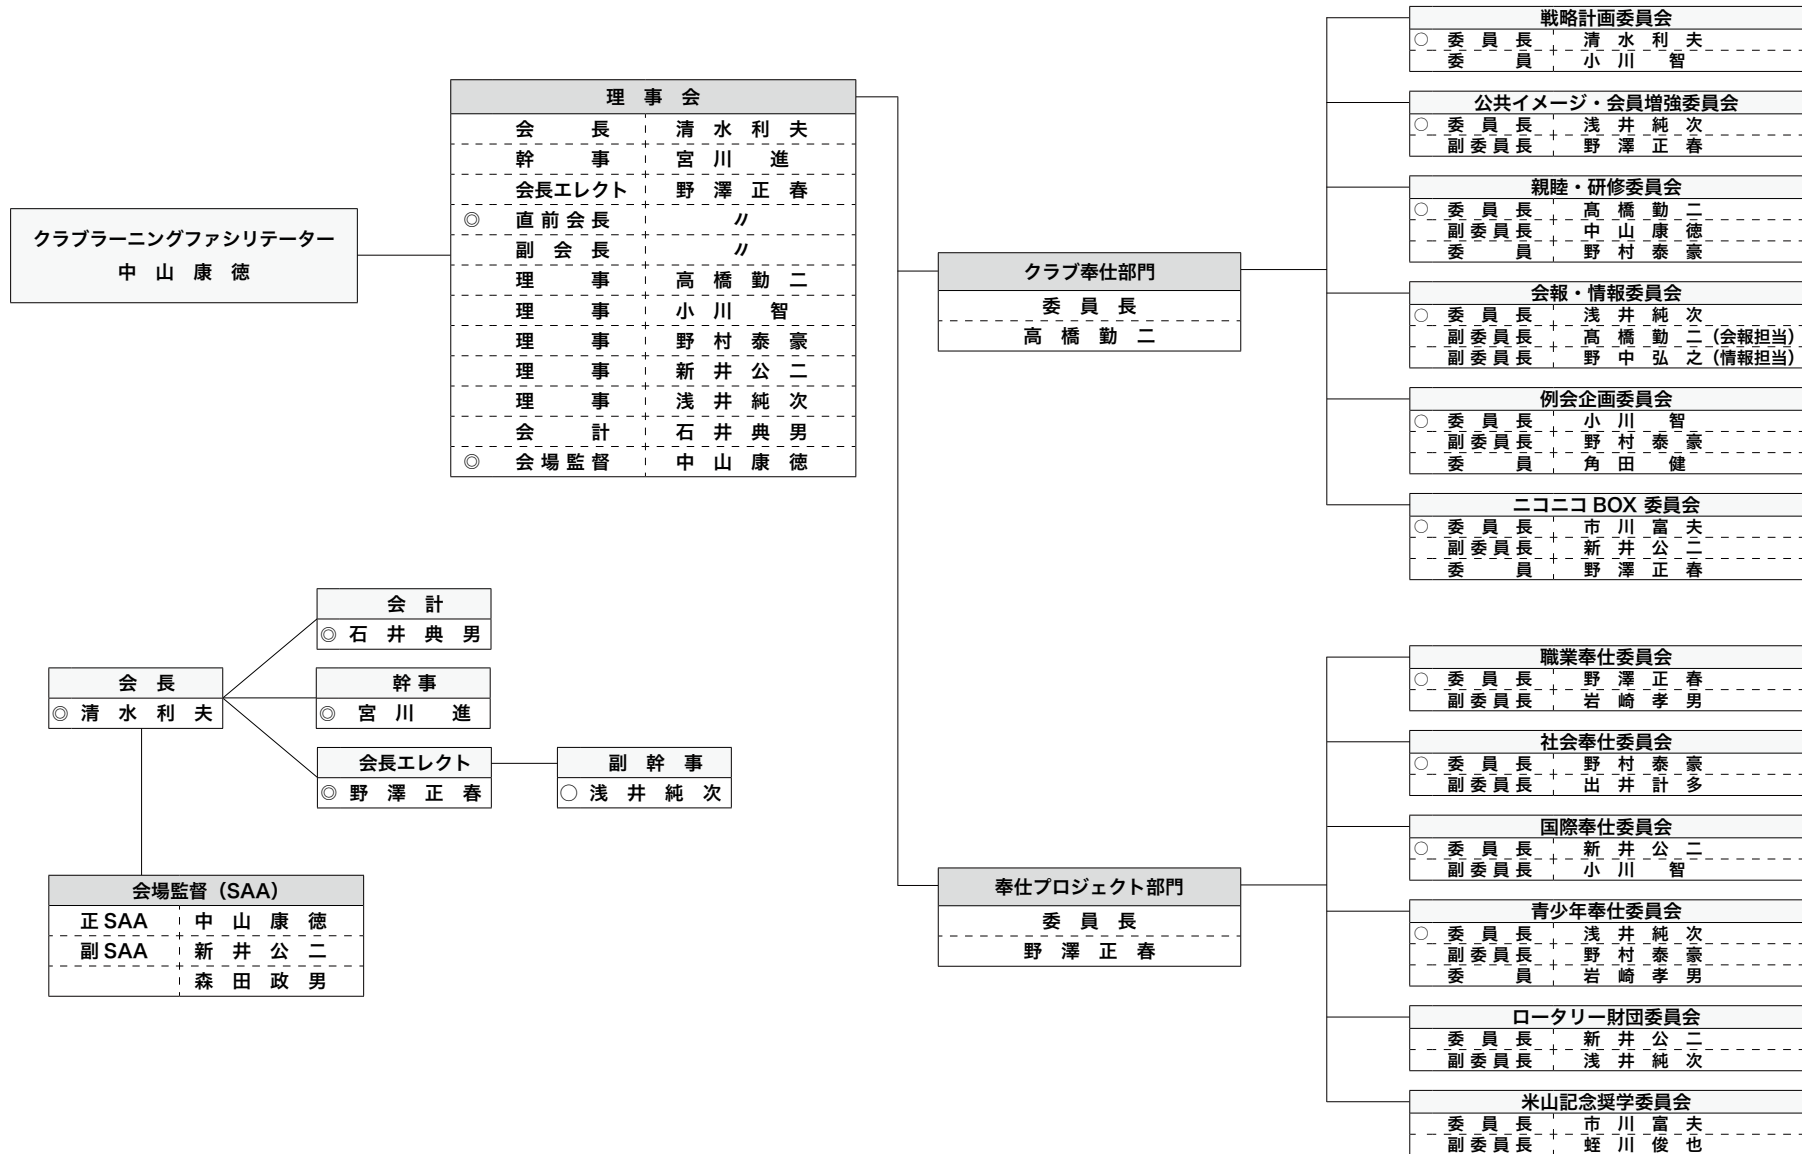

2024～2025 年度 熊谷東ロータリークラブ 組織図

※ ◎役員・理事 ○理事